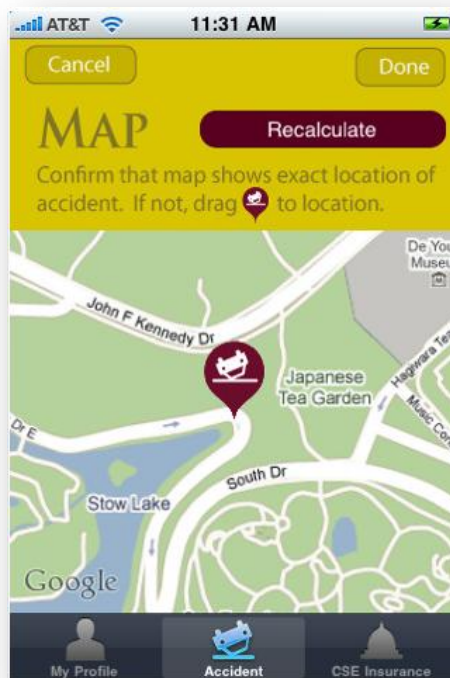

Informacja przestrzenna