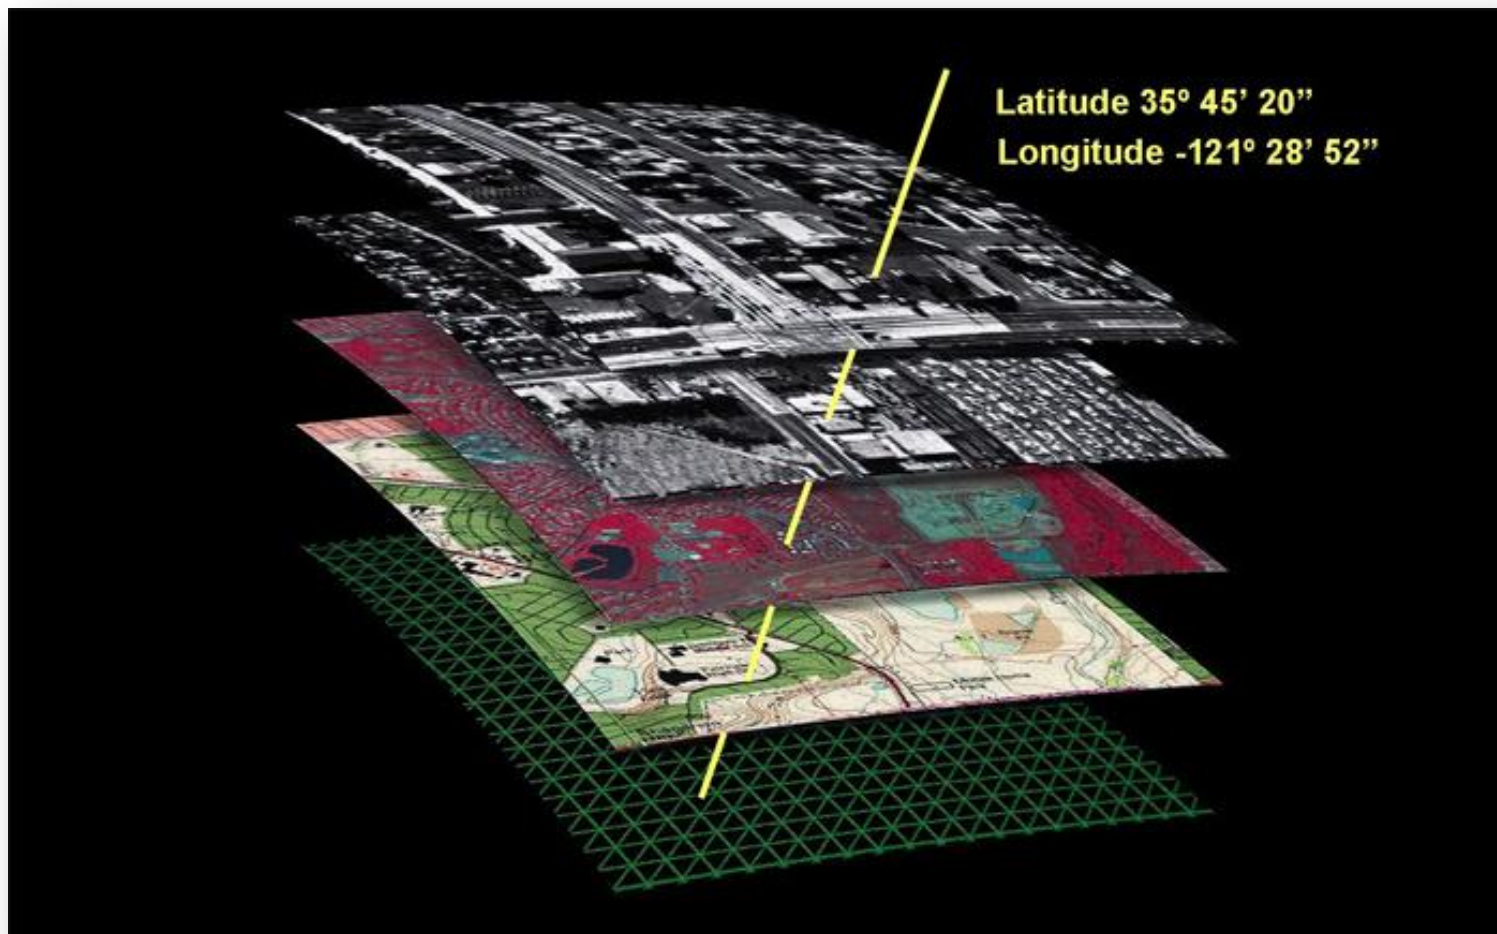

52° 13' 58" N

20° 59' 55" E

Dago Centrum
Warszawa, Rondo ONZ 1

Informacja przestrzenna

- pozycja
- obszar
- sąsiedztwo

Informacja przestrzenna

Informacja przestrzenna

Warszawa, Rondo ONZ 1, Dago Centrum - Mapy Google

Analizy przestrzenne

The screenshot shows a web application interface for flood events. The title is 'Ewidencja miejsc nieprzejazdnych'. There is a search bar and a date range selector. Below the search bar is a table with the following data: