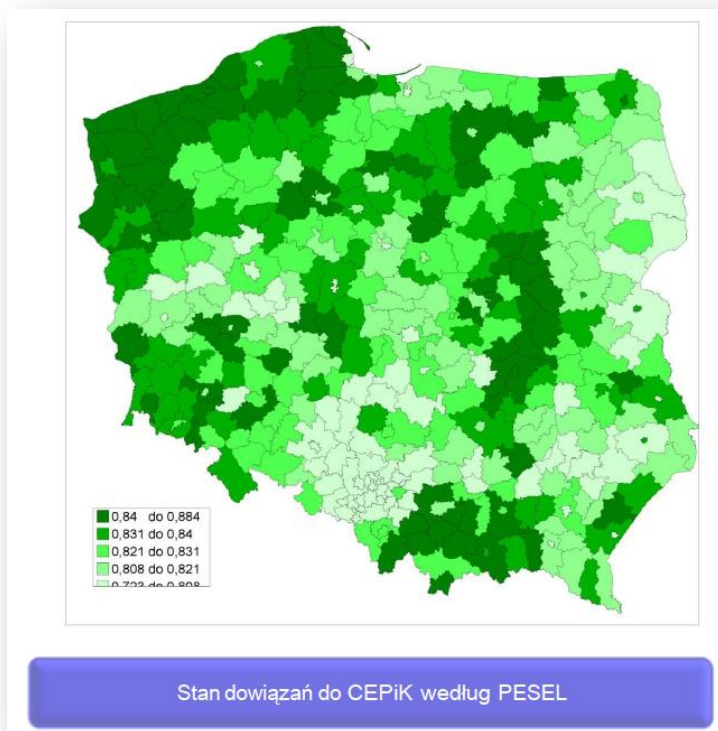

Rondo 1 Warszawa
Szukasz opisu, adresu, telefonu?
Sprawdź w bazie PKT.pl!
www.pkt.pl/

Informacja przestrzenna

The screenshot displays the ERGO HESTIA website interface. At the top, the logo is on the left, and a red navigation bar contains the text "Aktywuj eKonto" and "KONTO ubezpieczeniowe" with sub-links for "Logowanie", "Demo", "Rejestracja", and "Więcej o eKonce". Below this is a secondary navigation bar with "Dla Ciebie", "Punkty obsługi", "Oferta", "Likwidacja szkód", and "Dla korporacji", along with a search box. The main content area features a search tool on the left titled "Wyszukiwarka" with a search bar containing "Warszawa, Rondo ONZ" and a "Szukaj" button. Below the search bar are filters for "wybierz województwo" and "wybierz miasto", and checkboxes for "Centra Handlowe", "Punkty Obsługi", "Multiagencje", and "Agencje". The right side of the page shows a map of Warsaw with several red house icons indicating service points. The map includes street names like "Aleja Solidarności" and "Aleje Jerozolimskie".

Informacja przestrzenna

Analizy przestrzenne

Przykłady:

- klasyfikacja
- buforowanie
- analiza sieciowa
- obliczanie powierzchni i długości
- wizualizacja

Analizy przestrzenne

Źródło: Analiza jakości danych ze względu na źródło pochodzenia danych, UFG, Krzysztof Hrycko, Karolina Pasternak-Winiarska, Warszawa 2012 r.

Analizy przestrzenne

The screenshot shows a web application interface for flood events. The title is 'Ewidencja miejsc nieprzejazdnych'. There is a search bar and a date range selector. Below the search bar is a table with the following data: