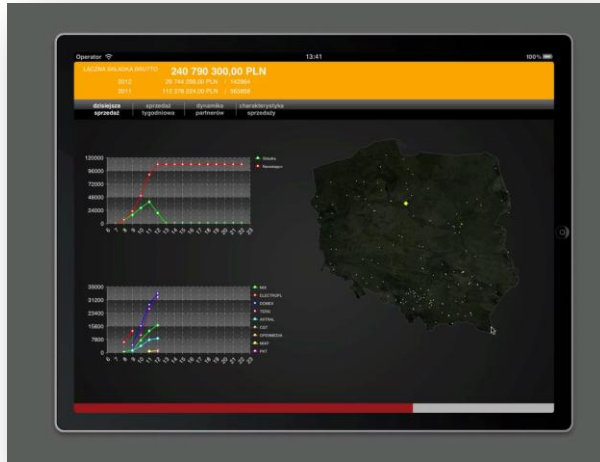

Rondo 1 Warszawa
Szukasz opisu, adresu, telefonu?
Sprawdź w bazie PKT.pl!
www.pkt.pl/

Informacja przestrzenna

The screenshot displays the ERGO HESTIA website interface. At the top, the logo is on the left, and a red navigation bar contains the text "Aktywuj eKonto" and "KONTO ubezpieczeniowe" with sub-links for "Logowanie", "Demo", "Rejestracja", and "Więcej o eKonce". Below this is a secondary navigation bar with "Dla Ciebie", "Punkty obsługi", "Oferta", "Likwidacja szkód", and "Dla korporacji", along with a search box. The main content area features a search tool on the left titled "Wyszukiwarka" with a search bar containing "Warszawa, Rondo ONZ" and a "Szukaj" button. Below the search bar are filters for "wybierz województwo" and "wybierz miasto", and checkboxes for "Centra Handlowe", "Punkty Obsługi", "Multiagencje", and "Agencje". The right side of the page shows a map of Warsaw with several red house icons indicating service points. The map includes street names like "Aleja Solidarności" and "Aleje Jerozolimskie".

Informacja przestrzenna

Analizy przestrzenne

Przykłady:

- klasyfikacja
- buforowanie
- analiza sieciowa
- obliczanie powierzchni i długości
- wizualizacja

Analizy przestrzenne

Źródło: Analiza jakości danych ze względu na źródło pochodzenia danych, UFG, Krzysztof Hrycko, Karolina Pasternak-Winiarska, Warszawa 2012 r.

Analizy przestrzenne

The screenshot shows a web application interface for flood events. The title is 'Ewidencja miejsc nieprzejazdnych'. There is a search bar and a date range selector. Below the search bar is a table with the following data: